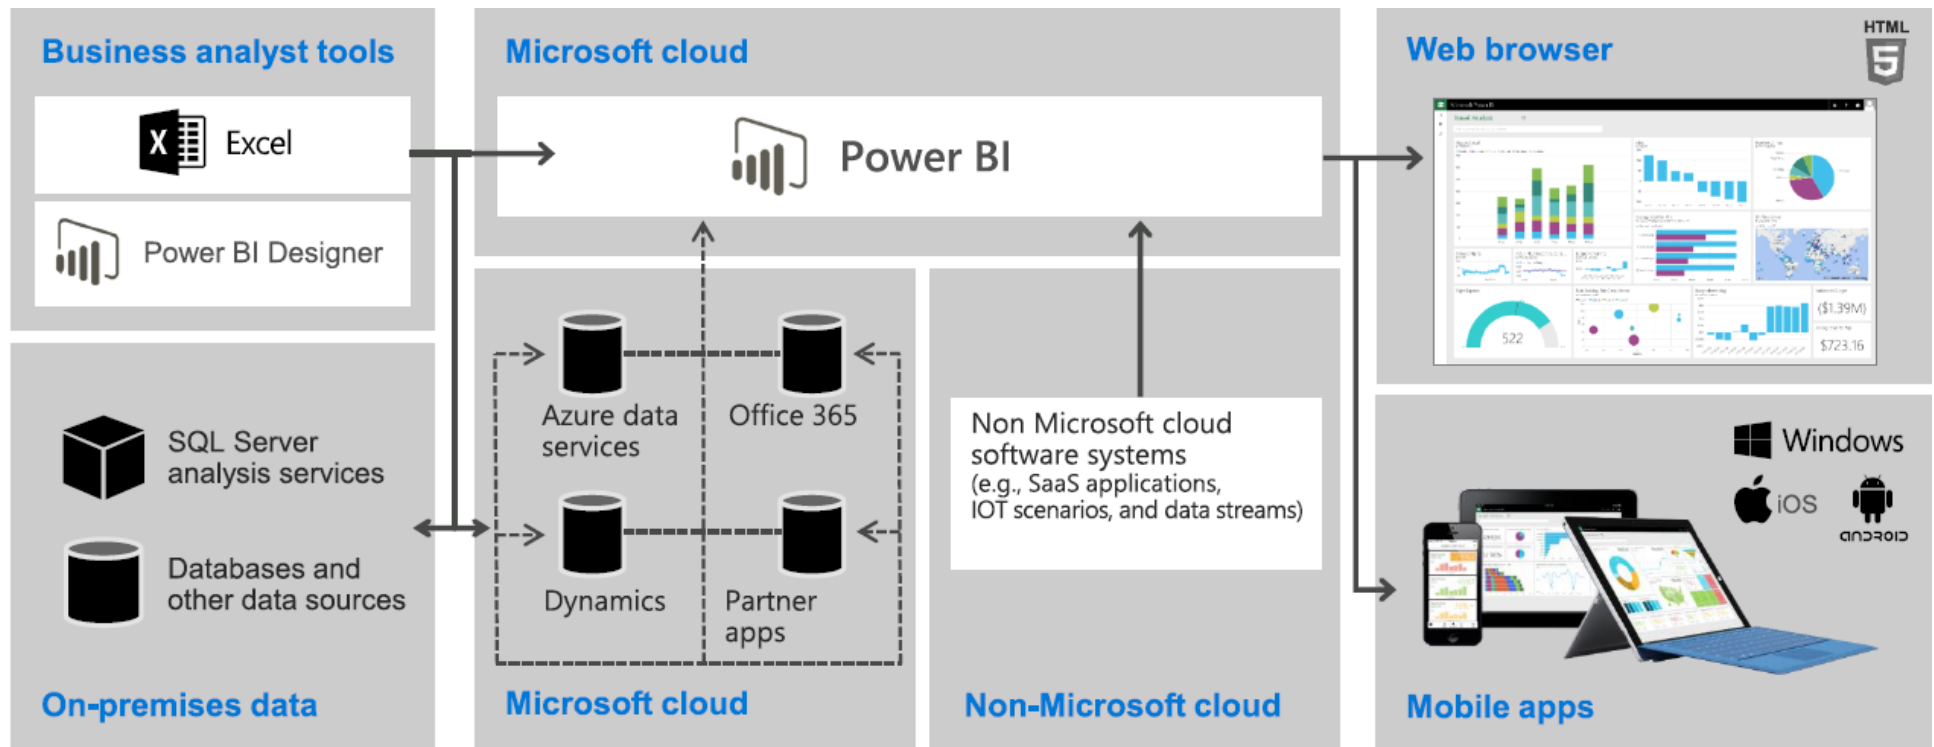

План

ERP WITH KNOWLEDGE AND EXPERTISE

Какво е Srz hu#EIB

Демонстрация

Въпроси и отговори

Power BI – лидер в BI платформите

ERP WITH KNOWLEDGE AND EXPERTISE

- Февруари 5349#0 J dwwghu#определя P lfurvr iw#като лидер в EI#) # D qd| wlfv#платформите
- 8 . #милиона потребители
- 533#33 . #организации в над 4 ; 8# държави

V##R #I #I#D ###I###P ##R ##V#F ##R ##Z ###I###N #I##I#Y ###I###Y #D #J#Q #D ###I###Z #D #J#V#D ##Z #

Общ поглед върху Power BI

V#R #I #I#D ###I##P #R #V#F #R #Z ###I##N #I#I#Y ###I##Y #D #J#Q #D ###I##Z #D #J#V#D #Z #